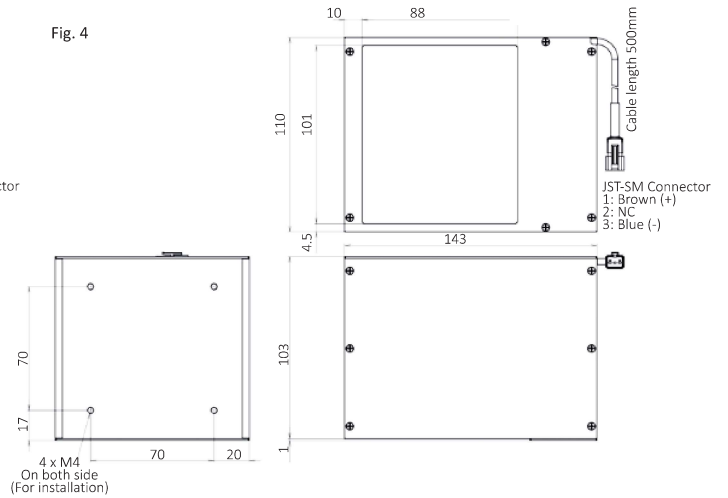

**COAXIAL LIGHT**

**SOAD SERIES**

**PRODUCT LINE UP**

Series	Part Number	Color	Wavelength/ Color Temp.	Power Consumption (W)	Options	Dimensions
SOAD	SOAD-34R	Red	635nm	3.2	- - -	Fig. 1
SOAD	SOAD-34G	Green	525nm	3.2	- - -	
SOAD	SOAD-34B	Blue	470nm	3.2	- - -	
SOAD	SOAD-34W	White	6,000k	5.3	- - -	
SOAD	SOAD-50R	Red	630nm	9.1	- - -	Fig. 2
SOAD	SOAD-50G	Green	525nm	9.1	- - -	
SOAD	SOAD-50B	Blue	470nm	9.1	- - -	
SOAD	SOAD-50W	White	5,500k	13	- - -	
SOAD	SOAD-50IR	Infrared	940nm	9.1	- - -	Fig. 3
SOAD	SOAD-70R	Red	630nm	16	- - -	
SOAD	SOAD-70G	Green	525nm	16	- - -	
SOAD	SOAD-70B	Blue	470nm	16	- - -	
SOAD	SOAD-70W	White	5,500k	21	- - -	
SOAD	SOAD-70IR	Infrared	940nm	11	- - -	Fig. 4
SOAD	SOAD-100R	Red	630nm	22	- - -	
SOAD	SOAD-100G	Green	525nm	22	- - -	
SOAD	SOAD-100B	Blue	470nm	22	- - -	
SOAD	SOAD-100W	White	5,500k	36	- - -	
SOAD	SOAD-100IR	Infrared	940nm	22	- - -	

## DIMENSIONS (MM)

Fig. 1

Fig. 2

Fig. 3

Fig. 4