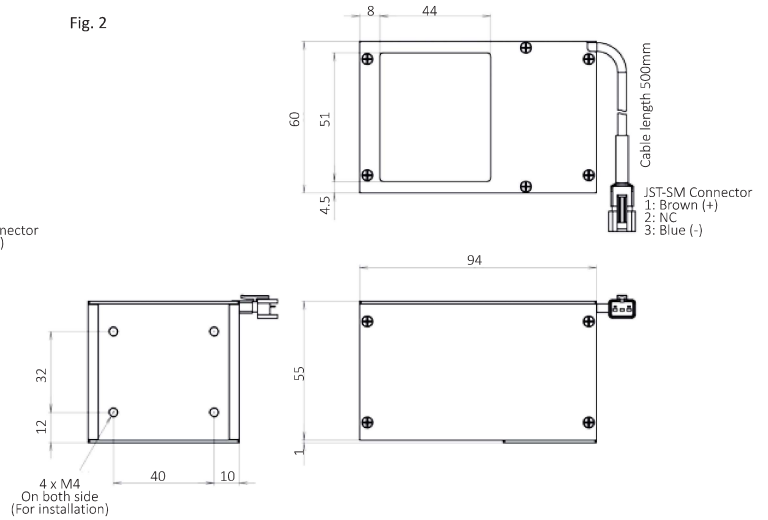

**COAXIAL LIGHT**

**SOAD SERIES**

**PRODUCT LINE UP**

Series	Part Number	Color	Wavelength/ Color Temp.	Power Consumption (W)	Options	Dimensions
SOAD	SOAD-34R	Red	635nm	3.2	- - -	Fig. 1
SOAD	SOAD-34G	Green	525nm	3.2	- - -	
SOAD	SOAD-34B	Blue	470nm	3.2	- - -	
SOAD	SOAD-34W	White	6,000k	5.3	- - -	
SOAD	SOAD-50R	Red	630nm	9.1	- - -	Fig. 2
SOAD	SOAD-50G	Green	525nm	9.1	- - -	
SOAD	SOAD-50B	Blue	470nm	9.1	- - -	
SOAD	SOAD-50W	White	5,500k	13	- - -	
SOAD	SOAD-50IR	Infrared	940nm	9.1	- - -	Fig. 3
SOAD	SOAD-70R	Red	630nm	16	- - -	
SOAD	SOAD-70G	Green	525nm	16	- - -	
SOAD	SOAD-70B	Blue	470nm	16	- - -	
SOAD	SOAD-70W	White	5,500k	21	- - -	
SOAD	SOAD-70IR	Infrared	940nm	11	- - -	Fig. 4
SOAD	SOAD-100R	Red	630nm	22	- - -	
SOAD	SOAD-100G	Green	525nm	22	- - -	
SOAD	SOAD-100B	Blue	470nm	22	- - -	
SOAD	SOAD-100W	White	5,500k	36	- - -	
SOAD	SOAD-100IR	Infrared	940nm	22	- - -	

## DIMENSIONS (MM)

Fig. 1

Fig. 2

Fig. 3

Fig. 4