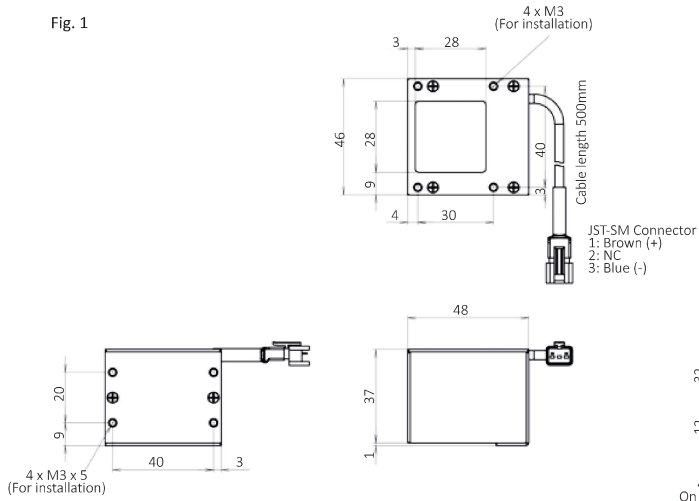

**COAXIAL LIGHT**

**SOAD SERIES**

**PRODUCT LINE UP**

Series	Part Number	Color	Wavelength/ Color Temp.	Power Consumption (W)	Options	Dimensions
SOAD	SOAD-34R	Red	635nm	3.2	- - -	Fig. 1
SOAD	SOAD-34G	Green	525nm	3.2	- - -	
SOAD	SOAD-34B	Blue	470nm	3.2	- - -	
SOAD	SOAD-34W	White	6,000k	5.3	- - -	
SOAD	SOAD-50R	Red	630nm	9.1	- - -	Fig. 2
SOAD	SOAD-50G	Green	525nm	9.1	- - -	
SOAD	SOAD-50B	Blue	470nm	9.1	- - -	
SOAD	SOAD-50W	White	5,500k	13	- - -	
SOAD	SOAD-50IR	Infrared	940nm	9.1	- - -	Fig. 3
SOAD	SOAD-70R	Red	630nm	16	- - -	
SOAD	SOAD-70G	Green	525nm	16	- - -	
SOAD	SOAD-70B	Blue	470nm	16	- - -	
SOAD	SOAD-70W	White	5,500k	21	- - -	
SOAD	SOAD-70IR	Infrared	940nm	11	- - -	Fig. 4
SOAD	SOAD-100R	Red	630nm	22	- - -	
SOAD	SOAD-100G	Green	525nm	22	- - -	
SOAD	SOAD-100B	Blue	470nm	22	- - -	
SOAD	SOAD-100W	White	5,500k	36	- - -	
SOAD	SOAD-100IR	Infrared	940nm	22	- - -	

## DIMENSIONS (MM)

Fig. 1

Fig. 2

Fig. 3

Fig. 4

## TECHNICAL DATA