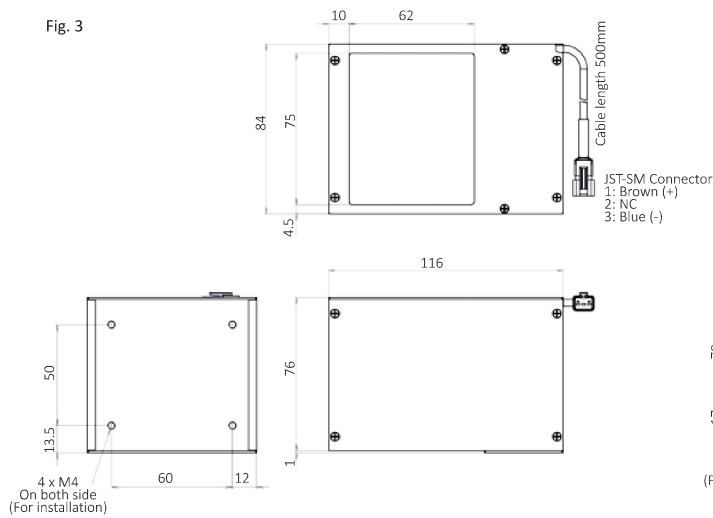

**COAXIAL LIGHT**

**SOAD SERIES**

**PRODUCT LINE UP**

Series	Part Number	Color	Wavelength/ Color Temp.	Power Consumption (W)	Options	Dimensions
SOAD	SOAD-34R	Red	635nm	3.2	- - -	Fig. 1
SOAD	SOAD-34G	Green	525nm	3.2	- - -	
SOAD	SOAD-34B	Blue	470nm	3.2	- - -	
SOAD	SOAD-34W	White	6,000k	5.3	- - -	
SOAD	SOAD-50R	Red	630nm	9.1	- - -	Fig. 2
SOAD	SOAD-50G	Green	525nm	9.1	- - -	
SOAD	SOAD-50B	Blue	470nm	9.1	- - -	
SOAD	SOAD-50W	White	5,500k	13	- - -	
SOAD	SOAD-50IR	Infrared	940nm	9.1	- - -	Fig. 3
SOAD	SOAD-70R	Red	630nm	16	- - -	
SOAD	SOAD-70G	Green	525nm	16	- - -	
SOAD	SOAD-70B	Blue	470nm	16	- - -	
SOAD	SOAD-70W	White	5,500k	21	- - -	
SOAD	SOAD-70IR	Infrared	940nm	11	- - -	Fig. 4
SOAD	SOAD-100R	Red	630nm	22	- - -	
SOAD	SOAD-100G	Green	525nm	22	- - -	
SOAD	SOAD-100B	Blue	470nm	22	- - -	
SOAD	SOAD-100W	White	5,500k	36	- - -	
SOAD	SOAD-100IR	Infrared	940nm	22	- - -	

## DIMENSIONS (MM)

Fig. 1

Fig. 2

Fig. 3

Fig. 4