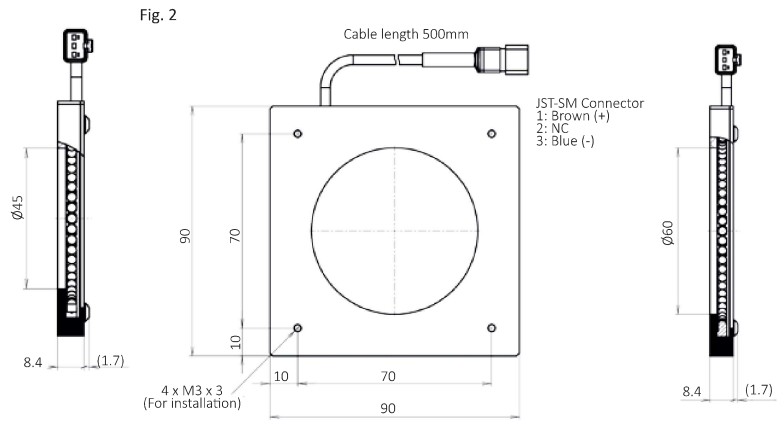

OFF-AXIS LOW ANGLE RING LIGHT

SRZ SERIES

PRODUCT LINE UP

Series	Part Number	Color	Wavelength/ Color Temp.	Power Consumption (W)	Options	Dimensions
SRZ	SRZ-75R	Red	630nm	2.6	- - -	Fig. 1
SRZ	SRZ-75G	Green	525nm	2.6	- - -	
SRZ	SRZ-75B	Blue	470nm	2.6	- - -	
SRZ	SRZ-75W	White	5,500k	4.3	- - -	
SRZ	SRZ-90R	Red	630nm	3.1	- - -	Fig. 2
SRZ	SRZ-90G	Green	525nm	3.1	- - -	
SRZ	SRZ-90B	Blue	470nm	3.1	- - -	
SRZ	SRZ-90W	White	5,500k	5.2	- - -	
SRZ	SRZ-138R	Red	630nm	5.1	- - -	Fig. 3
SRZ	SRZ-138G	Green	525nm	5.1	- - -	
SRZ	SRZ-138B	Blue	470nm	5.1	- - -	
SRZ	SRZ-138W	White	5,500k	8.6	- - -	

DIMENSIONS (MM)

TECHNICAL DATA

Illuminance Graph (Relative Illuminance)

Uniformity Data SRZ-138W