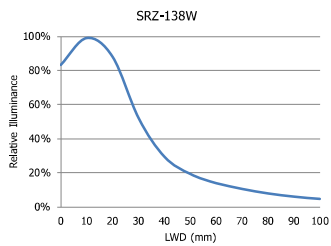

OFF-AXIS LOW ANGLE RING LIGHT

SRZ SERIES

PRODUCT LINE UP

Series	Part Number	Color	Wavelength/ Color Temp.	Power Consumption (W)	Options	Dimensions
SRZ	SRZ-75R	Red	630nm	2.6	- - -	Fig. 1
SRZ	SRZ-75G	Green	525nm	2.6	- - -	
SRZ	SRZ-75B	Blue	470nm	2.6	- - -	
SRZ	SRZ-75W	White	5,500k	4.3	- - -	
SRZ	SRZ-90R	Red	630nm	3.1	- - -	Fig. 2
SRZ	SRZ-90G	Green	525nm	3.1	- - -	
SRZ	SRZ-90B	Blue	470nm	3.1	- - -	
SRZ	SRZ-90W	White	5,500k	5.2	- - -	
SRZ	SRZ-138R	Red	630nm	5.1	- - -	Fig. 3
SRZ	SRZ-138G	Green	525nm	5.1	- - -	
SRZ	SRZ-138B	Blue	470nm	5.1	- - -	
SRZ	SRZ-138W	White	5,500k	8.6	- - -	

DIMENSIONS (MM)

TECHNICAL DATA

Illuminance Graph (Relative Illuminance)

Uniformity Data SRZ-138W