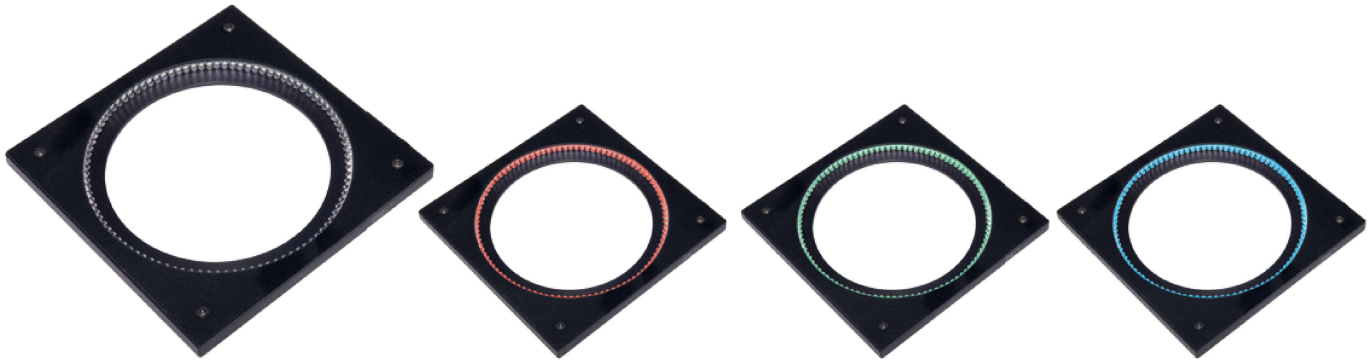

OFF-AXIS LOW ANGLE RING LIGHT

SRZ SERIES

PRODUCT LINE UP

Series	Part Number	Color	Wavelength/ Color Temp.	Power Consumption (W)	Options	Dimensions
SRZ	SRZ-75R	Red	630nm	2.6	- - -	Fig. 1
SRZ	SRZ-75G	Green	525nm	2.6	- - -	
SRZ	SRZ-75B	Blue	470nm	2.6	- - -	
SRZ	SRZ-75W	White	5,500k	4.3	- - -	
SRZ	SRZ-90R	Red	630nm	3.1	- - -	Fig. 2
SRZ	SRZ-90G	Green	525nm	3.1	- - -	
SRZ	SRZ-90B	Blue	470nm	3.1	- - -	
SRZ	SRZ-90W	White	5,500k	5.2	- - -	
SRZ	SRZ-138R	Red	630nm	5.1	- - -	Fig. 3
SRZ	SRZ-138G	Green	525nm	5.1	- - -	
SRZ	SRZ-138B	Blue	470nm	5.1	- - -	
SRZ	SRZ-138W	White	5,500k	8.6	- - -	

DIMENSIONS (MM)

TECHNICAL DATA

Illuminance Graph (Relative Illuminance)

Uniformity Data SRZ-138W