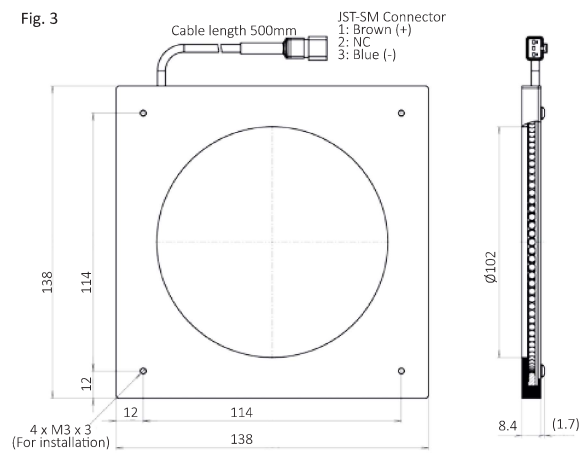

OFF-AXIS LOW ANGLE RING LIGHT

SRZ SERIES

PRODUCT LINE UP

Series	Part Number	Color	Wavelength/ Color Temp.	Power Consumption (W)	Options	Dimensions
SRZ	SRZ-75R	Red	630nm	2.6	- - -	Fig. 1
SRZ	SRZ-75G	Green	525nm	2.6	- - -	
SRZ	SRZ-75B	Blue	470nm	2.6	- - -	
SRZ	SRZ-75W	White	5,500k	4.3	- - -	
SRZ	SRZ-90R	Red	630nm	3.1	- - -	Fig. 2
SRZ	SRZ-90G	Green	525nm	3.1	- - -	
SRZ	SRZ-90B	Blue	470nm	3.1	- - -	
SRZ	SRZ-90W	White	5,500k	5.2	- - -	
SRZ	SRZ-138R	Red	630nm	5.1	- - -	Fig. 3
SRZ	SRZ-138G	Green	525nm	5.1	- - -	
SRZ	SRZ-138B	Blue	470nm	5.1	- - -	
SRZ	SRZ-138W	White	5,500k	8.6	- - -	

DIMENSIONS (MM)

TECHNICAL DATA

Illuminance Graph (Relative Illuminance)

Uniformity Data SRZ-138W