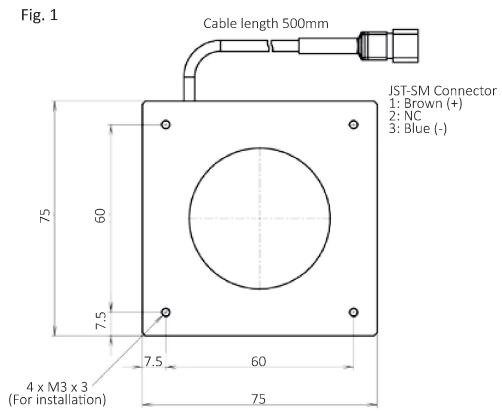

OFF-AXIS LOW ANGLE RING LIGHT

SRZ SERIES

PRODUCT LINE UP

Series	Part Number	Color	Wavelength/ Color Temp.	Power Consumption (W)	Options	Dimensions
SRZ	SRZ-75R	Red	630nm	2.6	- - -	Fig. 1
SRZ	SRZ-75G	Green	525nm	2.6	- - -	
SRZ	SRZ-75B	Blue	470nm	2.6	- - -	
SRZ	SRZ-75W	White	5,500k	4.3	- - -	
SRZ	SRZ-90R	Red	630nm	3.1	- - -	Fig. 2
SRZ	SRZ-90G	Green	525nm	3.1	- - -	
SRZ	SRZ-90B	Blue	470nm	3.1	- - -	
SRZ	SRZ-90W	White	5,500k	5.2	- - -	
SRZ	SRZ-138R	Red	630nm	5.1	- - -	Fig. 3
SRZ	SRZ-138G	Green	525nm	5.1	- - -	
SRZ	SRZ-138B	Blue	470nm	5.1	- - -	
SRZ	SRZ-138W	White	5,500k	8.6	- - -	

DIMENSIONS (MM)

TECHNICAL DATA

Illuminance Graph (Relative Illuminance)

Uniformity Data SRZ-138W